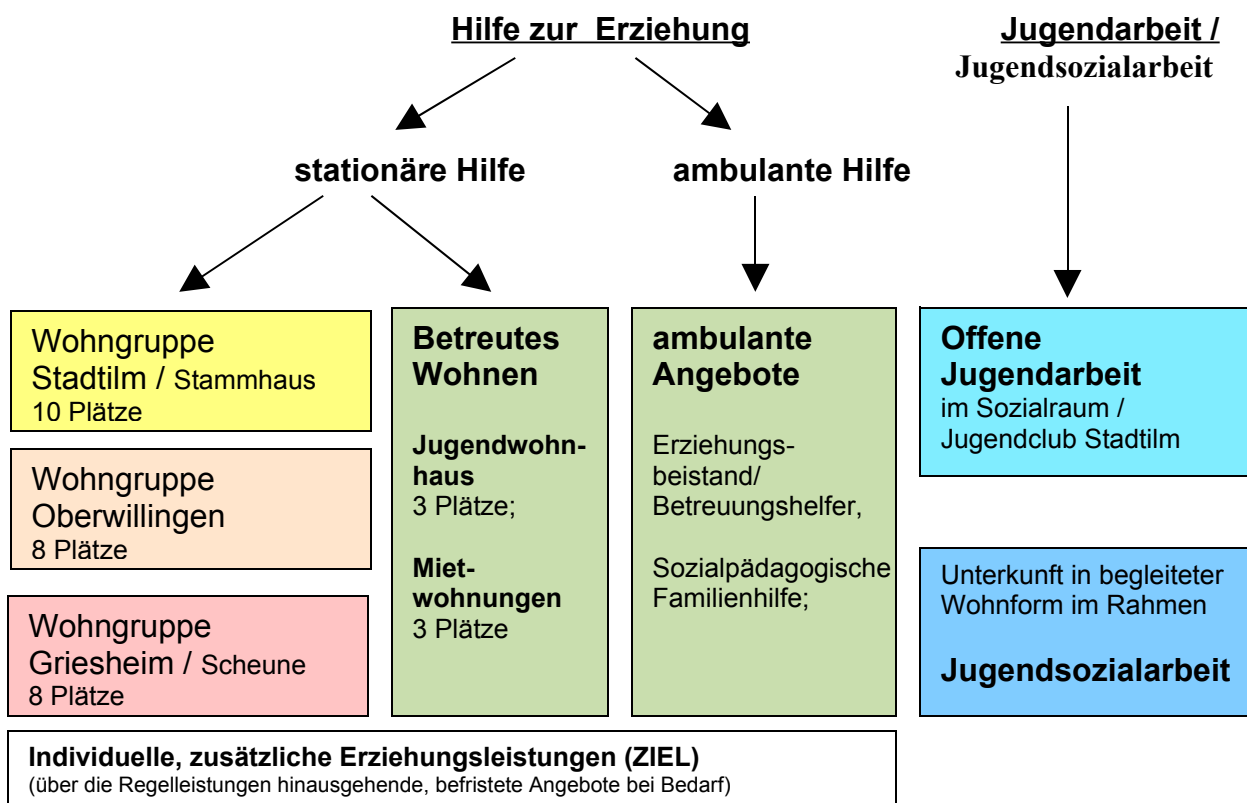

Leitung der Kindervilla

Rudolstädter Str. 30
99326 Stadtilm
Tel: 03629 / 800 913
Fax: 03629 / 800 918
E-mail: KIVI-Leiter@web.de

Als moderne Jugendeinrichtung leisten wir verschiedene Hilfen zur Erziehung nach dem Sozialgesetzbuch VIII.

Durch den Verbund der Angebote sind wir auch als kleine überschaubare Einrichtung in der Lage unterschiedliche Hilfen aus einer Hand an zu bieten.

Neben unseren dezentralen, familienähnlichen Wohngruppen und den Verselbstständigungsbereichen im Betreuten Wohnen sind wir auch für die Jugendarbeit in unserer Kleinstadt verantwortlich.

Eltern bieten wir neben der Einbeziehung in den Alltag auch eine Elternwohnung für Besuche am Wochenende oder in den Ferien an.

In Elternkursen möchte wir Alleinerziehenden und Eltern stärken, damit sie die Erziehung und Förderung ihrer Kinder möglichst bald wieder eigenverantwortlich gestalten können.